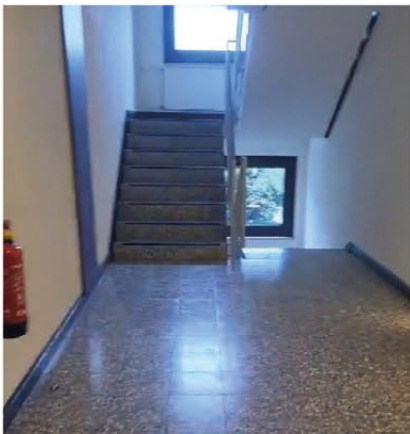

← Gehen sie ein paar Meter geradeaus und biegen dann links ab in die Rezeption im Ferienpark Steinhude.

↑ Gehen Sie durch die Glastür und betreten die Rezeption.

← Die Schlüsseltresore befinden sich links von Ihnen an der Wand – zwischen Tür und Fenster.

Betreten Sie den Flur. Biegen Sie dann leicht rechts ab und gehen in Richtung Aufzug.

Begeben sie sich in den Fahrstuhl. Drücken Sie die Taste "6" und fahren nach oben.

Gehen Sie geradeaus in den Flur.

Die 2. Tür auf der rechten Seite gehört zu Ihrer Unterkunft. Vor der Tür befindet sich eine Fußmatte mit der Aufschrift "HOME - Fräulein Clara".